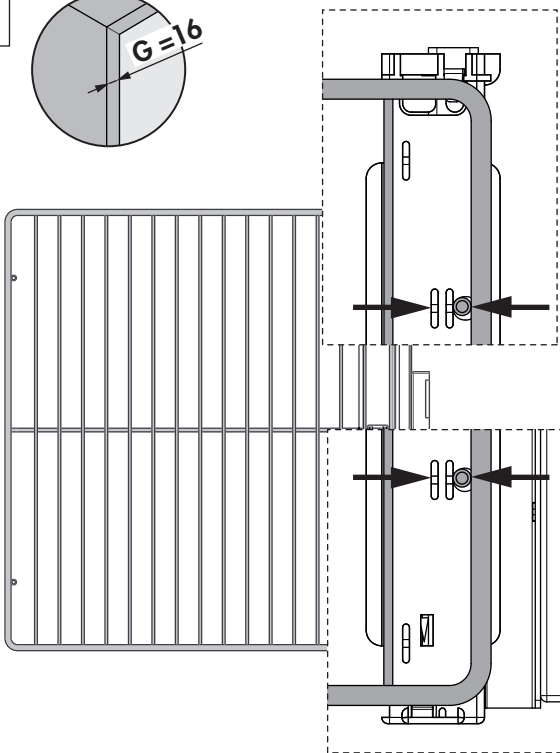

2

Unidades en milímetros | Units in millimeters | Unités en millimètres

3

4

5.1

5.2

6

i Desmontaje | Dismount | Démontage

i

Unidades en milímetros | Units in millimeters | Unités en millimètres

CÓDIGO	Módulo	Altura	H mín	Material	Acabado	
1008.2121V	M300	120	mín 126	acero	chromo	1 kit
1008.2122V	M350	120	mín 126	acero	chromo	1 kit
1008.2123V	M400	120	mín 126	acero	chromo	1 kit
1008.2124V	M450	120	mín 126	acero	chromo	1 kit
1008.2126V	M400	150	mín 156	acero	chromo	1 kit
1008.2127V	M450	150	mín 156	acero	chromo	1 kit
1008.2128V	M500	150	mín 156	acero	chromo	1 kit
1008.2129V	M600	150	mín 156	acero	chromo	1 kit