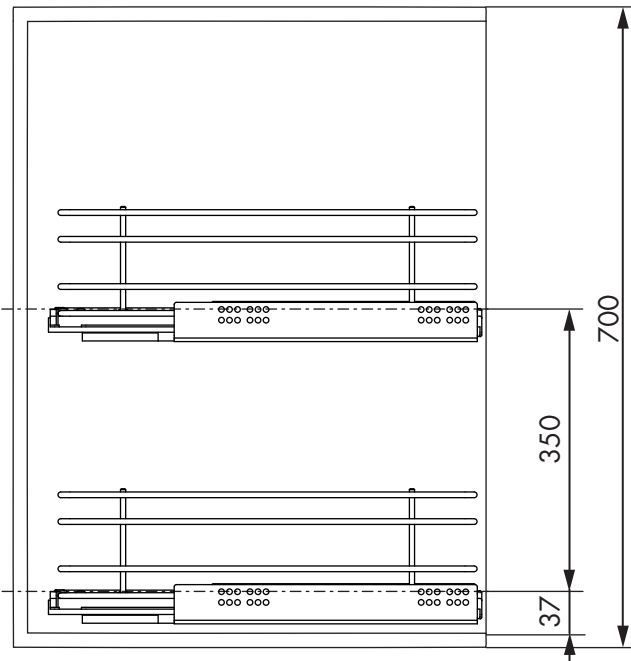

i

Unidades en milímetros | Units in millimeters | Unités en millimètres

CÓDIGO	Módulo	Altura	H mín	Material	Acabado	
1008.2121V	M300	120	mín 126	acero	chromo	1 kit
1008.2122V	M350	120	mín 126	acero	chromo	1 kit
1008.2123V	M400	120	mín 126	acero	chromo	1 kit
1008.2124V	M450	120	mín 126	acero	chromo	1 kit
1008.2126V	M400	150	mín 156	acero	chromo	1 kit
1008.2127V	M450	150	mín 156	acero	chromo	1 kit
1008.2128V	M500	150	mín 156	acero	chromo	1 kit
1008.2129V	M600	150	mín 156	acero	chromo	1 kit