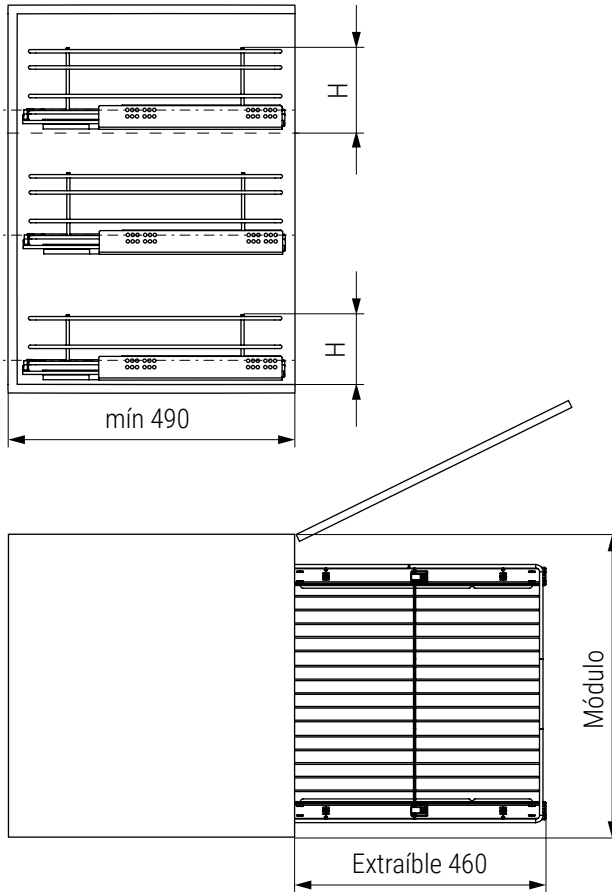

i

Unidades en milímetros | Units in millimeters | Unités en millimètres

CÓDIGO	Módulo	Altura	H mín	Material	Acabado	
1008.2121V	M300	120	mín 126	acero	chromo	1 kit
1008.2122V	M350	120	mín 126	acero	chromo	1 kit
1008.2123V	M400	120	mín 126	acero	chromo	1 kit
1008.2124V	M450	120	mín 126	acero	chromo	1 kit
1008.2126V	M400	150	mín 156	acero	chromo	1 kit
1008.2127V	M450	150	mín 156	acero	chromo	1 kit
1008.2128V	M500	150	mín 156	acero	chromo	1 kit
1008.2129V	M600	150	mín 156	acero	chromo	1 kit