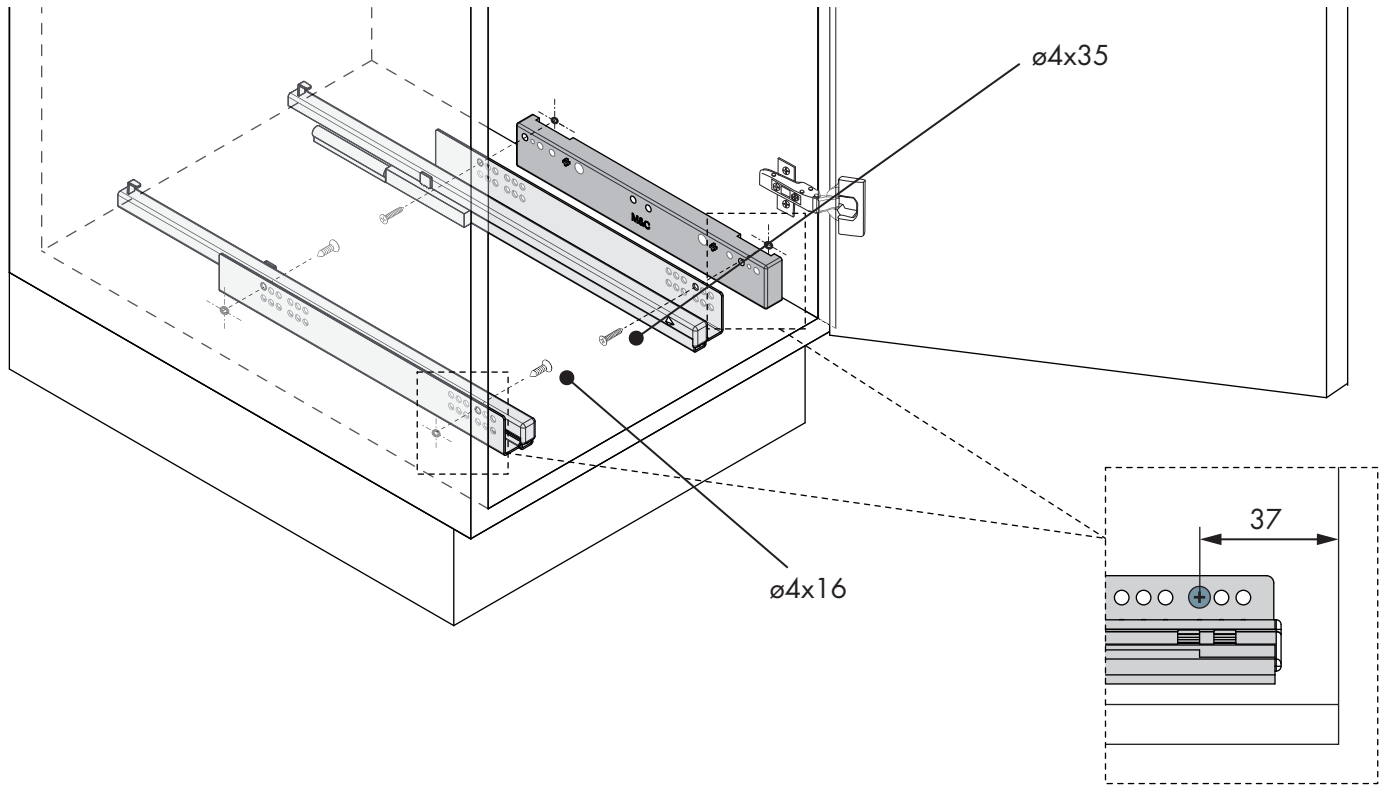

2

Unidades en milímetros | Units in millimeters | Unités en millimètres

3