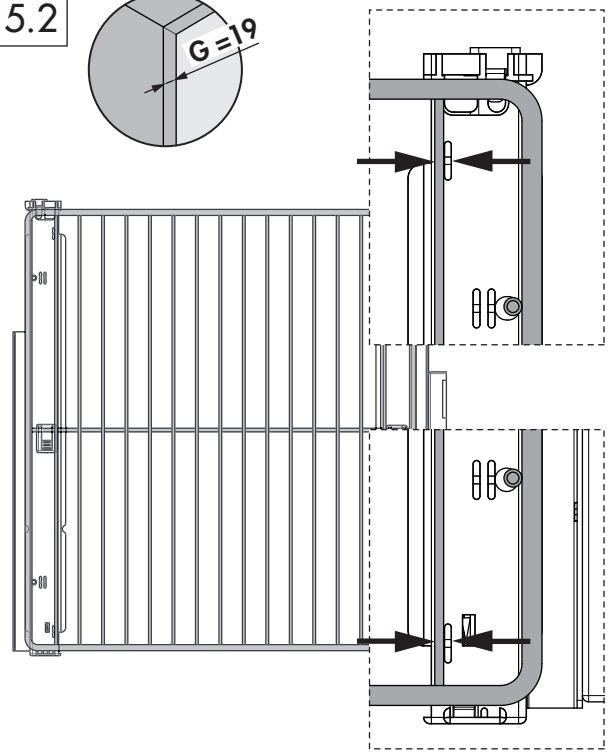

2

Unidades en milímetros | Units in millimeters | Unités en millimètres

3

4

5.1

5.2

6

i Desmontaje | Dismount | Démontage

i

Unidades en milímetros | Units in millimeters | Unités en millimètres

CÓDIGO	Módulo	Altura	H mín	Material	Acabado	
1008.2121V	M300	120	mín 126	acero	chromo	1 kit
1008.2122V	M350	120	mín 126	acero	chromo	1 kit
1008.2123V	M400	120	mín 126	acero	chromo	1 kit
1008.2124V	M450	120	mín 126	acero	chromo	1 kit
1008.2126V	M400	150	mín 156	acero	chromo	1 kit
1008.2127V	M450	150	mín 156	acero	chromo	1 kit
1008.2128V	M500	150	mín 156	acero	chromo	1 kit
1008.2129V	M600	150	mín 156	acero	chromo	1 kit

	NOMBRE	FIRMA	FECHA	DESCRIPCIÓN: Bandeja multiusos CLASSIC
DIBUJ.	AG		15/09/2023	
VERIF.	AG			
APROB.				
FABR.				
CALID.				Unidades envase: 1 unidad
				Unidades embalaje: 10 unidad
<a href="http://www.verdustore.com">www.verdustore.com</a>				PESO:0,150kg