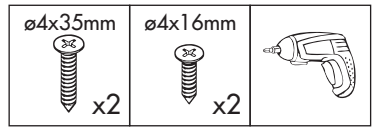

2

Unidades en milímetros | Units in millimeters | Unités en millimètres

3

4

5.1

5.2

6

i Desmontaje | Dismount | Démontage

i

Unidades en milímetros | Units in millimeters | Unités en millimètres

CÓDIGO	Módulo	Altura	H mín	Material	Acabado	
1008.2121V	M300	120	mín 126	acero	chromo	1 kit
1008.2122V	M350	120	mín 126	acero	chromo	1 kit
1008.2123V	M400	120	mín 126	acero	chromo	1 kit
1008.2124V	M450	120	mín 126	acero	chromo	1 kit
1008.2126V	M400	150	mín 156	acero	chromo	1 kit
1008.2127V	M450	150	mín 156	acero	chromo	1 kit
1008.2128V	M500	150	mín 156	acero	chromo	1 kit
1008.2129V	M600	150	mín 156	acero	chromo	1 kit