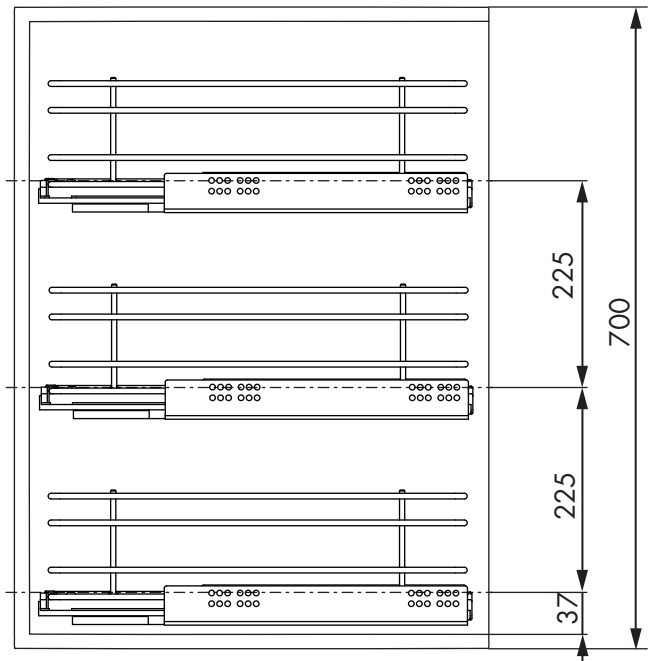

i

Unidades en milímetros | Units in millimeters | Unités en millimètres

CÓDIGO	Módulo	Altura	H mín	Material	Acabado	
1008.2121V	M300	120	mín 126	acero	chromo	1 kit
1008.2122V	M350	120	mín 126	acero	chromo	1 kit
1008.2123V	M400	120	mín 126	acero	chromo	1 kit
1008.2124V	M450	120	mín 126	acero	chromo	1 kit
1008.2126V	M400	150	mín 156	acero	chromo	1 kit
1008.2127V	M450	150	mín 156	acero	chromo	1 kit
1008.2128V	M500	150	mín 156	acero	chromo	1 kit
1008.2129V	M600	150	mín 156	acero	chromo	1 kit