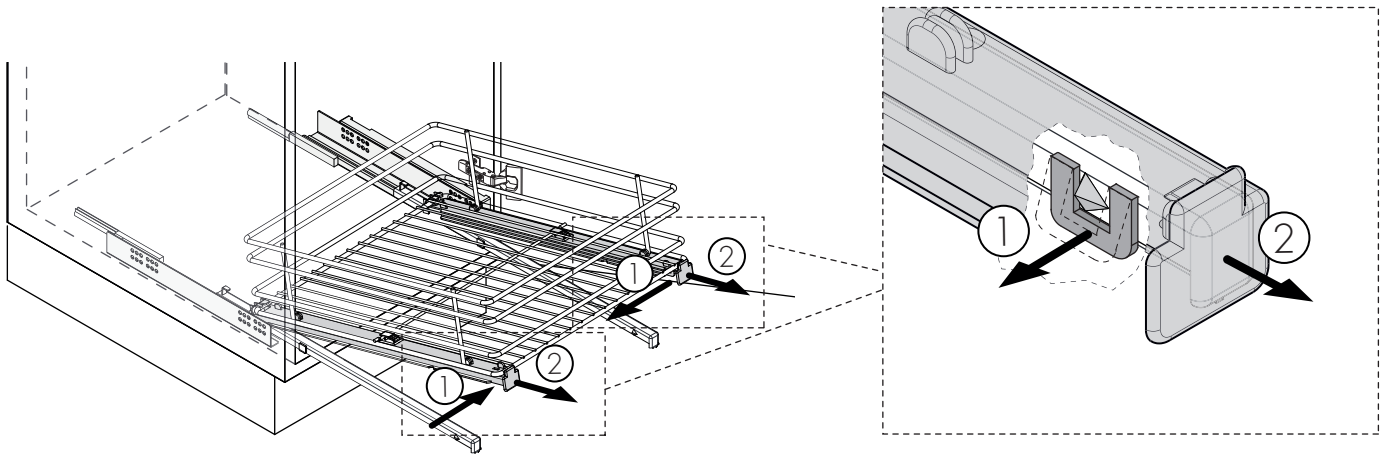

i

Unidades en milímetros | Units in millimeters | Unités en millimètres

CÓDIGO	Módulo	Altura	H mín	Material	Acabado	
1008.2121V	M300	120	mín 126	acero	chromo	1 kit
1008.2122V	M350	120	mín 126	acero	chromo	1 kit
1008.2123V	M400	120	mín 126	acero	chromo	1 kit
1008.2124V	M450	120	mín 126	acero	chromo	1 kit
1008.2126V	M400	150	mín 156	acero	chromo	1 kit
1008.2127V	M450	150	mín 156	acero	chromo	1 kit
1008.2128V	M500	150	mín 156	acero	chromo	1 kit
1008.2129V	M600	150	mín 156	acero	chromo	1 kit