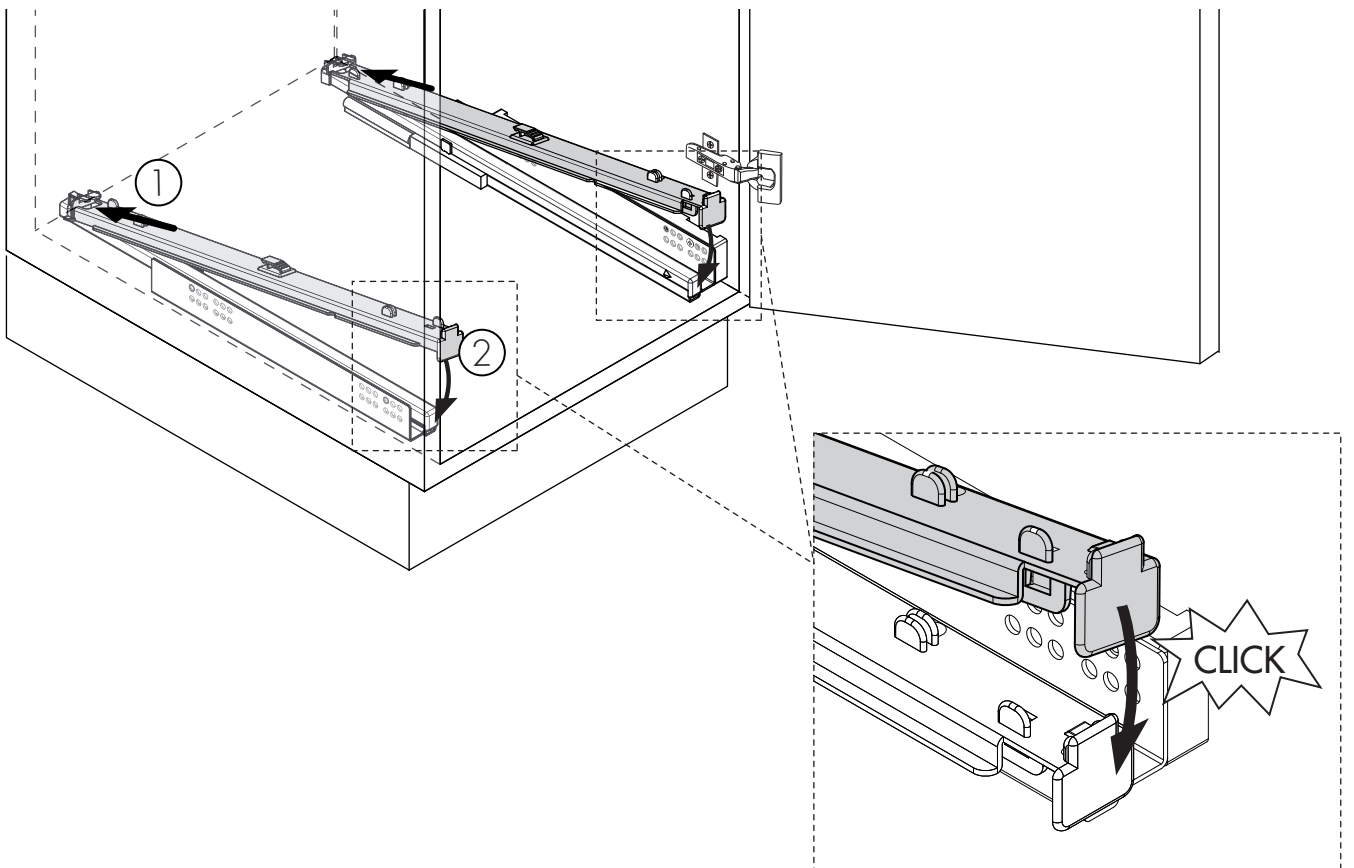

Unidades en milímetros | Units in millimeters | Unités en millimètres

3